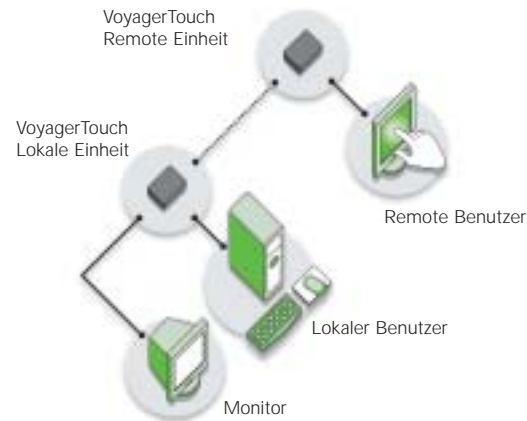

Voyager

KVM VERSTÄRKER

So weit – so gut

Mit dem Daxten Voyager Verlängerungsgerät haben Sie die Möglichkeit, Ihre Tastatur, Ihren Monitor und Ihre Maus mittels eines einzigen CAT 5 UTP/STP-Kabels auf bis zu 300 m von Ihrem Computer entfernt aufzustellen, ohne dass die Signalqualität darunter leidet.

SCHALTEN SIE JETZT!

 **DAXTEN**
THE BRAINS BEHIND
KVM SWITCHING & SHARING

Voyager

Leistungsstarke Verstärker Die Voyager KVM-Verstärker sind kompakt, aber trotzdem leistungsstark. Sowohl Transmitter als auch Receiver werden mit den benötigten Anschlusskabeln für Ihren Computer bzw. Tastatur, Monitor und Maus geliefert. Das normale CAT 5/6 Twisted Pair (UTP/STP) Kabel ist in den meisten Unternehmen schon gelegt und ermöglicht so die problemlose und äußerst günstige Verbindung zwischen Transmitter und Receiver. Durch die PS/2-Emulation funktioniert der Boot-up-Vorgang automatisch und ohne direkte Verbindung des einzelnen Computers zu den Bedienungsgeräten. Dies ist der Grund für das schnelle und korrekte Arbeiten Ihres PCs.

Sehr hohe Videoqualität bis zu 125 m Entfernung garantiert der Voyager 125H.

Für serielle und Touchscreen Anwendungen sind die VoyagerTouch 60, 125H und 300 die ideale Lösung. Die Voyager-Serie bietet ebenfalls Lösungen für SUN Computers und Dual Video Screens. Fragen Sie uns.

Konfiguration VoyagerTouch

Technische Eigenschaften Voyager Extender

- ▶ Verstärkt Tastatur-, Monitor- und Maus-Signale auf bis zu 300m
- ▶ Abmessungen: Lokale/Remote Einheit (HxBxT):
 - Voyager 60, VoyagerTouch 60: 125 x 95 x 45 mm
 - Voyager 125H, 300, VoyagerTouch 125H und 300: 210 x 100 x 45 mm
- ▶ Unterstützt Auflösungen bis zu max.:
 - Voyager 60, VoyagerTouch 60: 1280 x 1024 (60m)
 - Voyager 125H, VoyagerTouch125H: 1600 x 1200 (125 m)
 - Voyager 300, VoyagerTouch 300: 1280 x 1024 (150m) und 1024 x 768 (300m)
- ▶ Justierbare Videoanpassung garantiert hohe Bildqualität
- ▶ Funktioniert mit jedem 15-poligen Monitor (VGA, SVGA, XVGa)