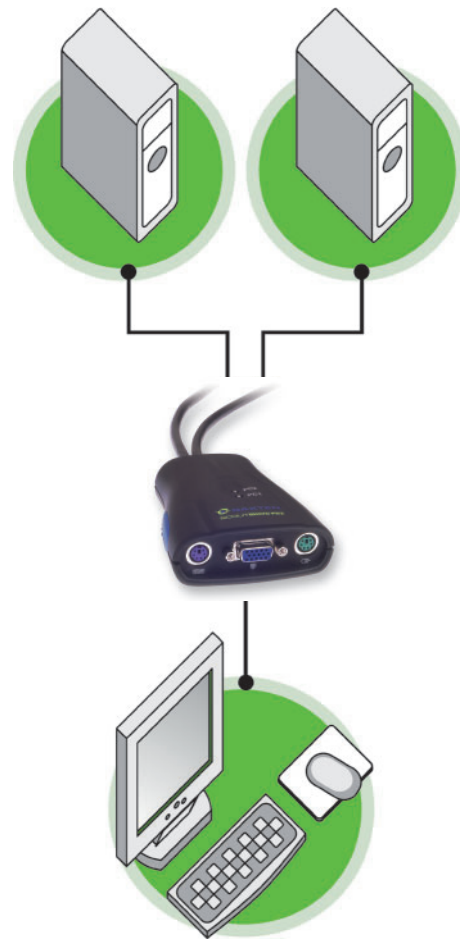

Konfigurationsbeispiel

DEUTSCHLAND

www.daxten.de
info.de@daxten.com

Tel.: +49 (0) 30 8595 37- 0

Fax +49 (0) 30 8595 37-99

ÖSTERREICH

www.daxten.at
info.at@daxten.com

Tel.: +43 (0) 1 879 77 65

Fax +43 (0) 1 879 77 65 33

SCHWEIZ

www.daxten.ch
info.ch@daxten.com

Tel.: +41 (0) 43 243 32 11

Fax: +41 (0) 43 243 32 16

DAXTEN – Ihr Partner für:

SoHo KVM-Umschalter
19" Matrix KVM-Umschalter
Digitale KVM-Lösungen
Remote-Access-Lösungen

Remote-Power-Management
KVM-Verlängerungsgeräte
Monitor Splitter
Lehrer-Schüler-Systeme

SCOUTmicro - DE112003